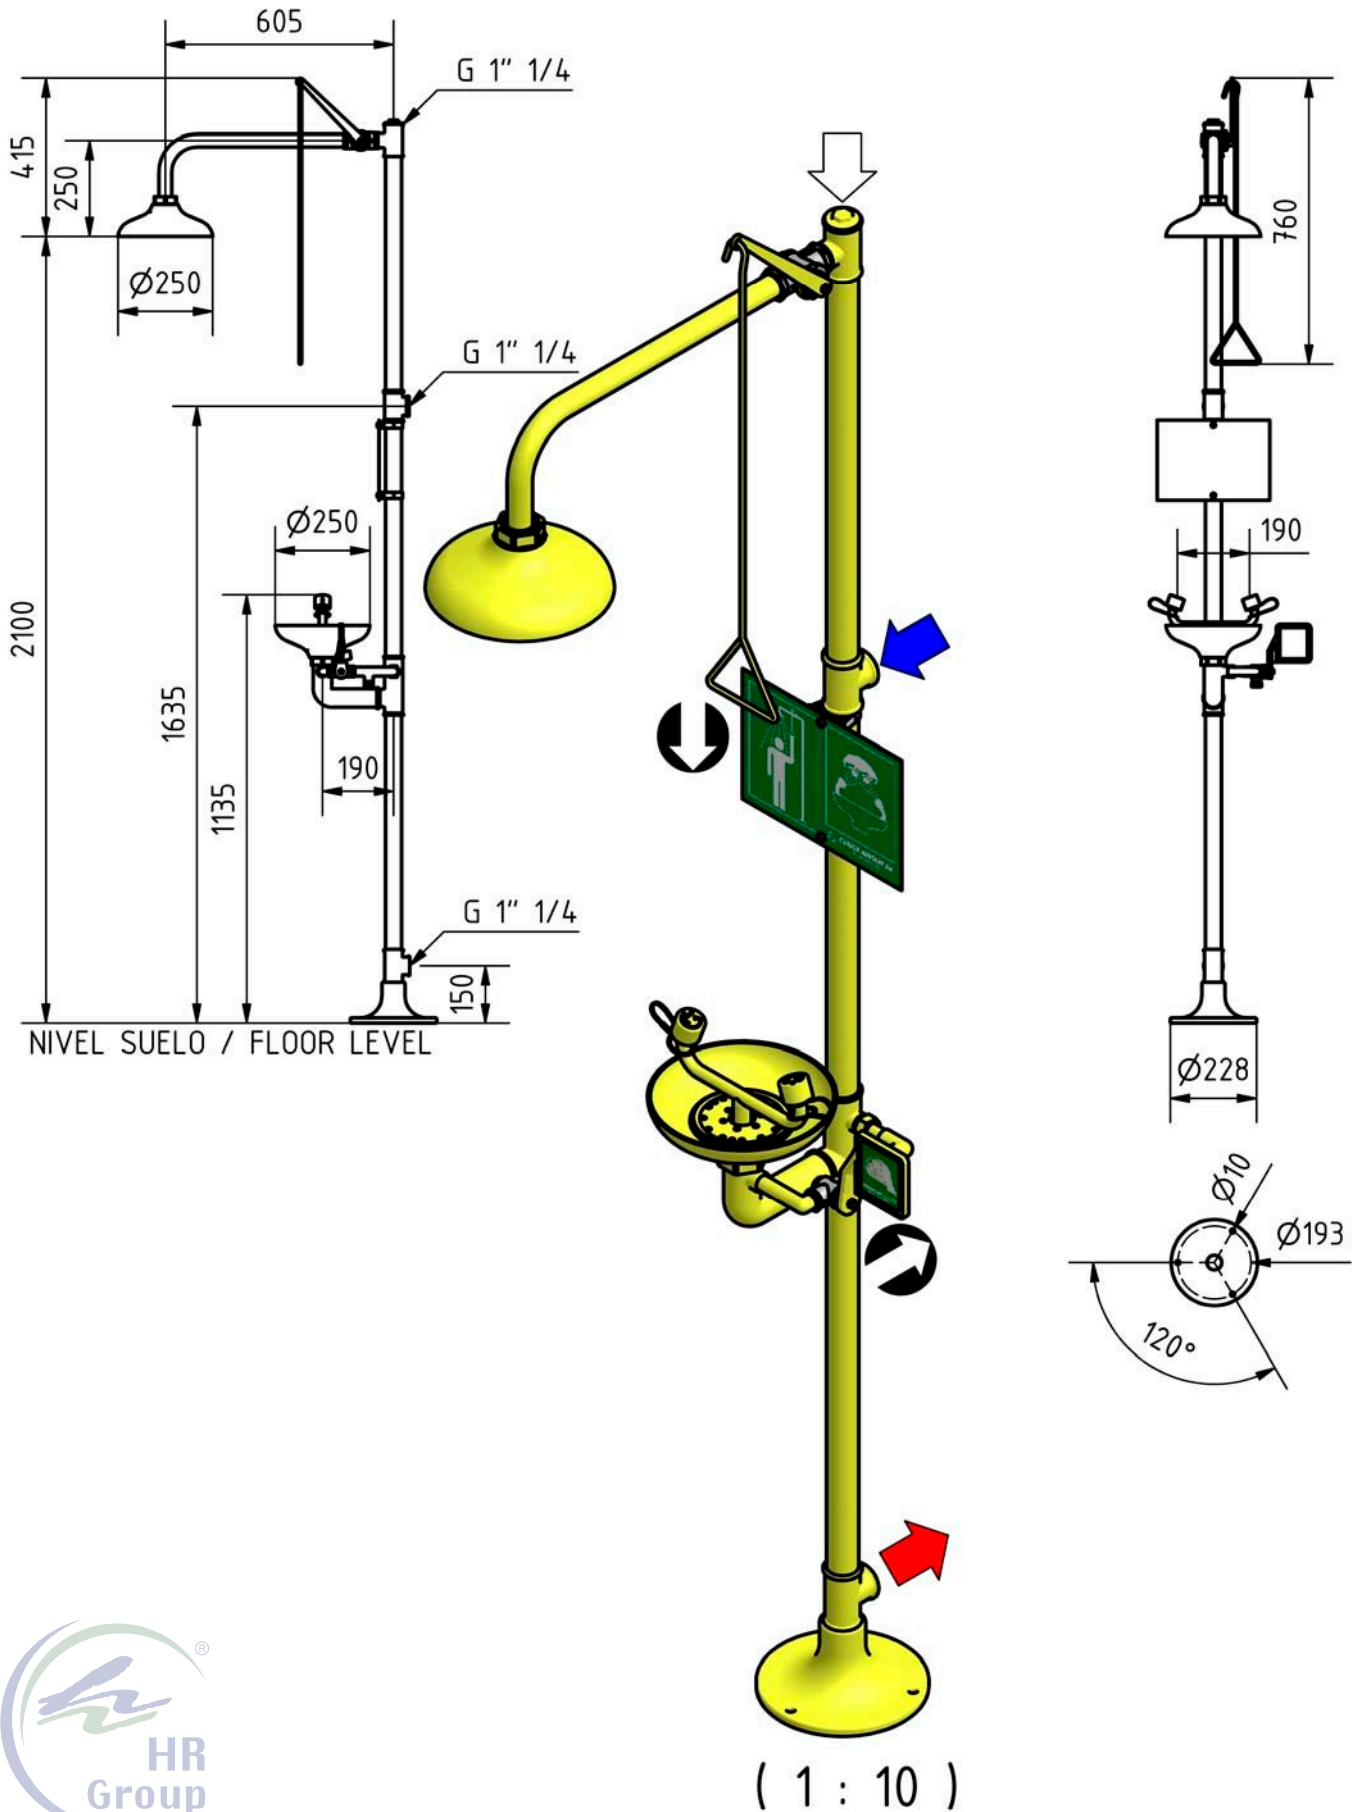

ESQUEMA DE MONTAGEM

Dimensões em mm

HR Protecção, S.A.
Lugar do Pombal, Zona Industrial do Salgueiro - Apart. 189
3534-909 Mangualde
Tel.: +351 232 620 620 Fax.: + 351 232 610 333

www.hrgroup.pt
www.hrproteccao.pt